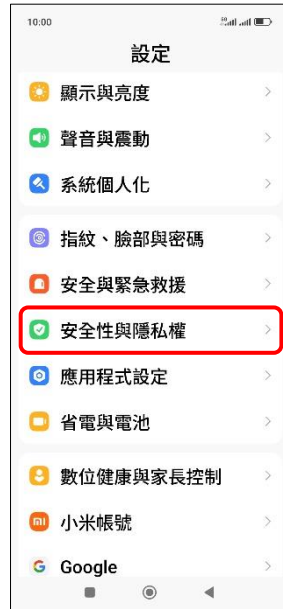

## 【卡片 PIN 碼】 變更 PIN 碼

1. 設定

2. 安全性與隱私權

3. 其他安全性和  
隱私權設定

4. 選擇 SIM1/SIM2

5. 變更 SIM 卡 PIN 碼

6. 輸入舊的 SIM 卡 PIN 碼  
→ 確定7. 新的 SIM 卡 PIN 碼  
→ 確定8. 再次輸入新 PIN  
→ 確定

9. 完成