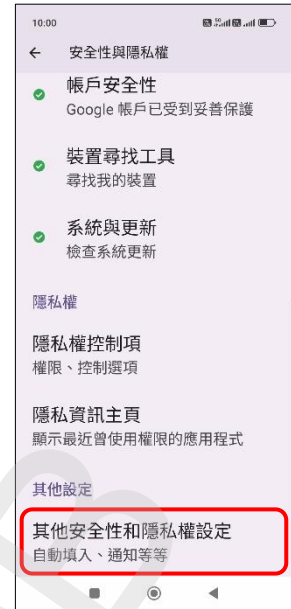

## 【卡片 PIN 碼】 變更 PIN 碼

1. 設定

2. 安全性與隱私權

3. 其他安全性和  
隱私權設定

4. 選擇 SIM1/SIM2

5. 變更 SIM 卡 PIN 碼

6. 輸入舊的 SIM 卡 PIN 碼  
→ 確定7. 新的 SIM 卡 PIN 碼  
→ 確定8. 再次輸入新 PIN  
→ 確定

9. 完成