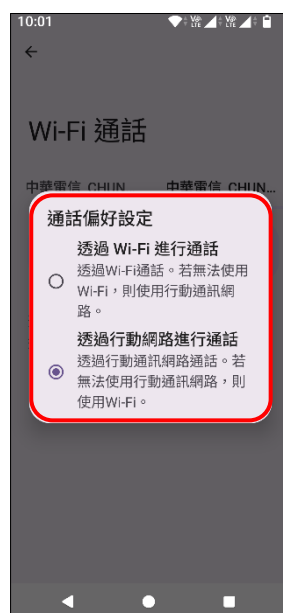

【VoLTE】 Wi-Fi 通話 (Wi-Fi Calling)

使用時須連線 Wi-Fi 網路

8.自行選擇