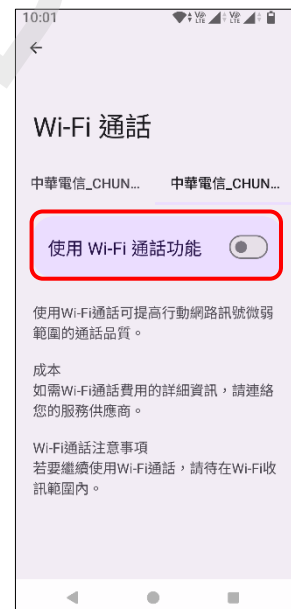

【VoLTE】 Wi-Fi 通話 (Wi-Fi Calling)

使用時須連線 Wi-Fi 網路

1.設定

2.網路與網際網路

3.SIM 卡

4.選擇 SIM1/SIM2

5.Wi-Fi 通話

6.使用 Wi-Fi 通話功能
→開啟