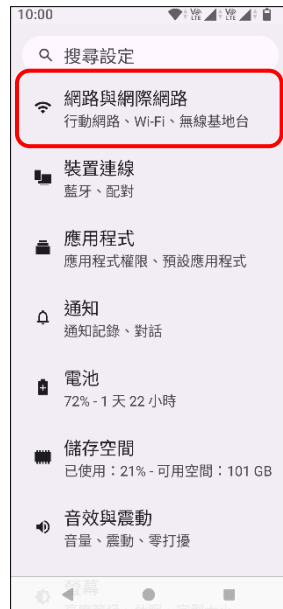

【VoLTE】 Wi-Fi 通話 (Wi-Fi Calling)

使用時須連線 Wi-Fi 網路

1.設定

2.網路與網際網路

3.SIM 卡

4.選擇 SIM1/SIM2

5.Wi-Fi 通話

6.使用 Wi-Fi 通話功能
→開啟

7.通話偏好

8.自行選擇