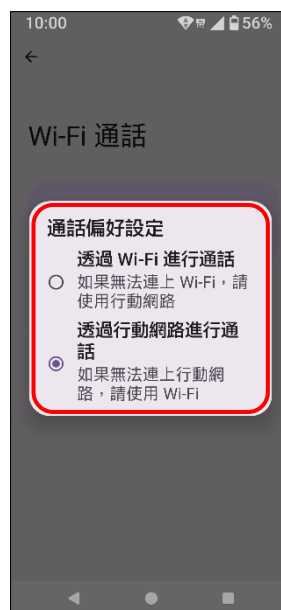

【VoLTE】 Wi-Fi 通話 (Wi-Fi Calling)

使用時須連線 Wi-Fi 網路

8.自行選擇