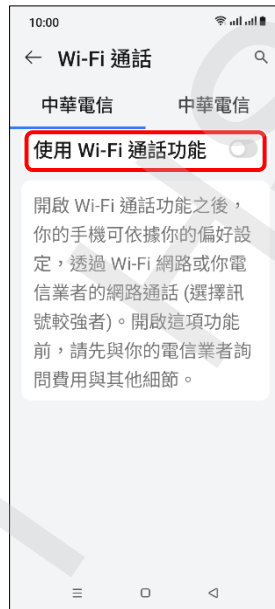

使用時須連線 Wi-Fi 網路

1.設定

2.行動網路

3.選擇 SIM1/SIM2

4.Wi-Fi 通話

5.使用 Wi-Fi 通話功能
→開啟

6.通話偏好設定

7.自行選擇