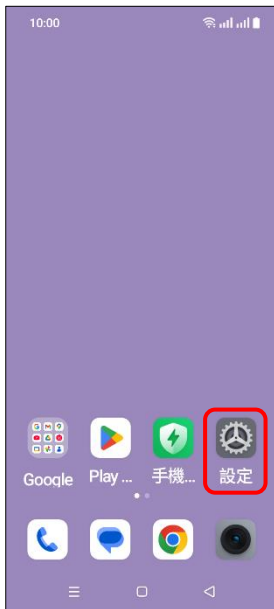

使用時須連線 Wi-Fi 網路

1.設定

2.行動網路

3.選擇 SIM1/SIM2

4.Wi-Fi 通話

5.使用 Wi-Fi 通話功能
→開啟

6.通話偏好設定

7.自行選擇