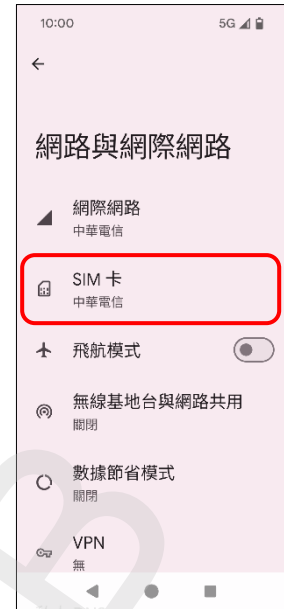

【行動上網】 數據漫遊開關

1.設定

2.網路與網際網路

3.SIM 卡

4.點選 SIM 卡

5.漫遊→開啟

6.提示說明 確定

7.完成