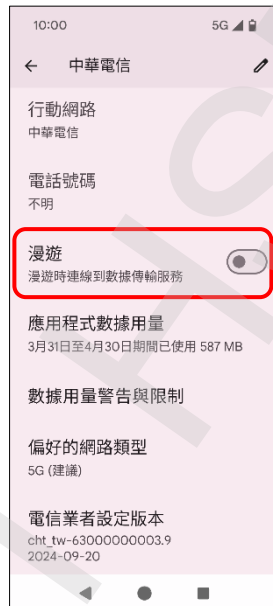

【行動上網】 數據漫遊開關

1.設定

2.網路與網際網路

3.SIM 卡

4.點選 SIM 卡

5.漫遊→開啟

6.提示說明 確定

7.完成