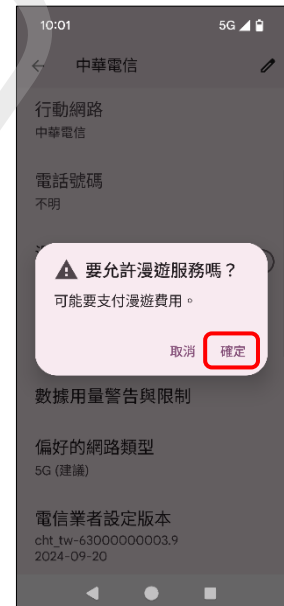

【行動上網】 數據漫遊開關

1.設定

2.網路與網際網路

3.SIM 卡

4.點選 SIM 卡

5.漫遊→開啟

6.提示說明 確定

7.完成