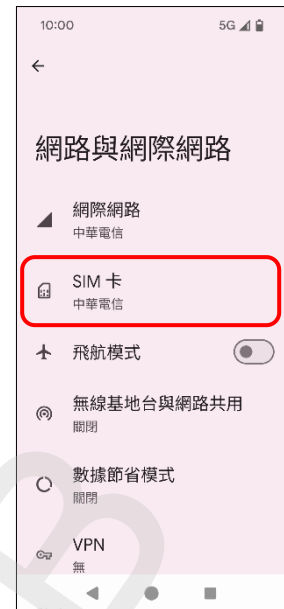

## 【行動上網】 行動數據開關

方式一：1.設定

2.網路與網際網路

3.SIM 卡

4.行動數據→關閉

5.完成

方式二：1.下拉快捷列

2.網際網路