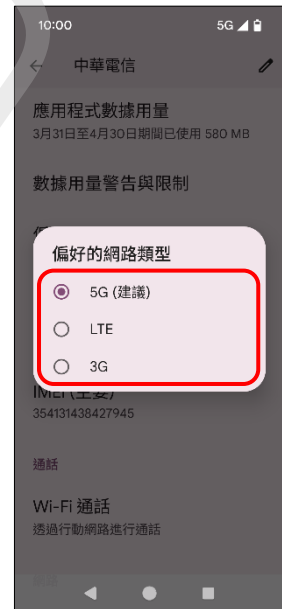

【切換頻率】 切換頻率

1.設定

2.網路與網際網路

3.SIM 卡

4.點選 SIM 卡

5.偏好的網路類型

6.自行選擇