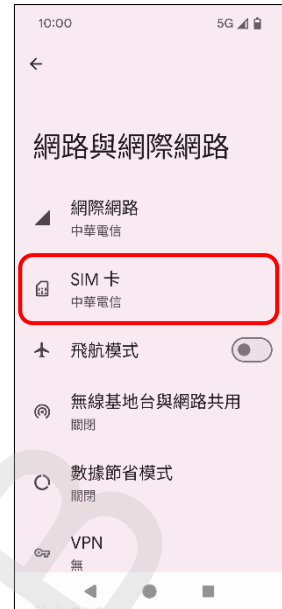

【切換頻率】 切換頻率

1.設定

2.網路與網際網路

3.SIM 卡

4.點選 SIM 卡

5.偏好的網路類型

6.自行選擇