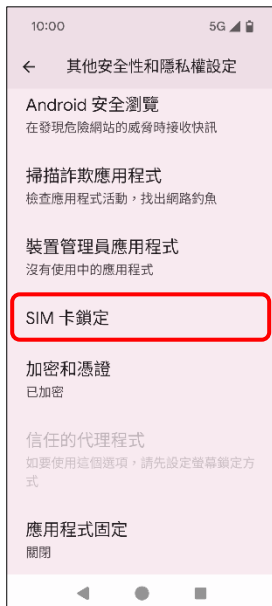

【卡片 PIN 碼】 變更 PIN 碼

1.設定

2.安全性與隱私權

3.其他安全性和隱私權
設定

4.SIM 卡鎖定

5.變更 SIM 卡 PIN 碼

6.輸入舊的 SIM 卡 PIN 碼
→確定7.新的 SIM 卡 PIN 碼
→確定8.重新輸入新的 PIN 碼
→確定

9.完成