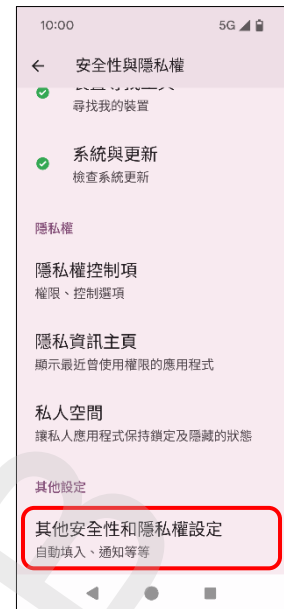

【卡片 PIN 碼】 變更 PIN 碼

1.設定

2.安全性與隱私權

3.其他安全性和隱私權
設定

4.SIM 卡鎖定

5.變更 SIM 卡 PIN 碼

6.輸入舊的 SIM 卡 PIN 碼
→確定7.新的 SIM 卡 PIN 碼
→確定8.重新輸入新的 PIN 碼
→確定

9.完成