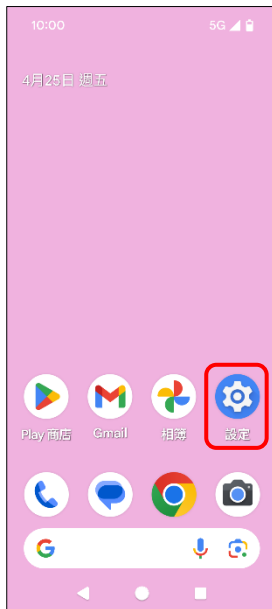

【卡片 PIN 碼】 變更 PIN 碼

1.設定

2.安全性與隱私權

3.其他安全性和隱私權
設定

4.SIM 卡鎖定

5.變更 SIM 卡 PIN 碼

6.輸入舊的 SIM 卡 PIN 碼
→確定7.新的 SIM 卡 PIN 碼
→確定8.重新輸入新的 PIN 碼
→確定

9.完成