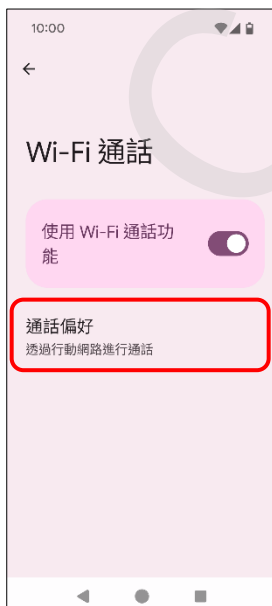

【VoLTE】 Wi-Fi 通話 (Wi-Fi Calling)

使用時須連線 Wi-Fi 網路

1.設定

2.網路與網際網路

3.SIM 卡

4.點選 SIM 卡

5.Wi-Fi 通話

6.使用 Wi-Fi 通話功能
→開啟

7.通話偏好

8.自行選擇