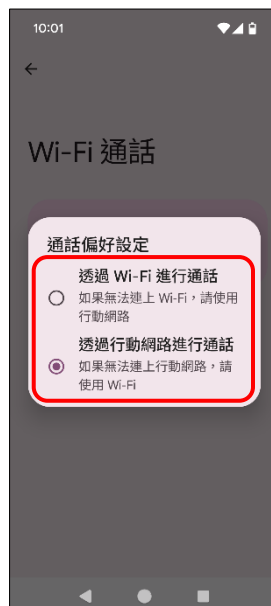

【VoLTE】 Wi-Fi 通話 (Wi-Fi Calling)

使用時須連線 Wi-Fi 網路

1.設定

2.網路與網際網路

3.SIM 卡

4.點選 SIM 卡

5.Wi-Fi 通話

6.使用 Wi-Fi 通話功能
→開啟

7.通話偏好

8.自行選擇