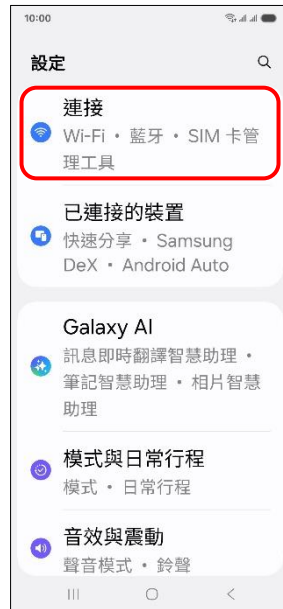

# SAMSUNG\_Galaxy S25 Edge Wi-Fi 通話 (Wi-Fi Calling)

使用時須連線 Wi-Fi 網路

1.設定

2.連接

3.Wi-Fi 通話

4.選擇 SIM1/SIM2

5.通話偏好設定

6.自行選擇