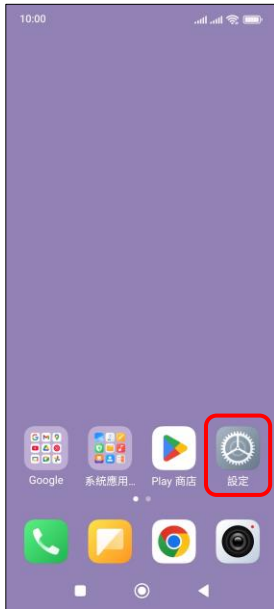

小米_Xiaomi_15 Wi-Fi 通話 (Wi-Fi Calling)

使用時須連線 Wi-Fi 網路

1. 設定

2. 行動網路

3. 選擇 SIM1/SIM2

4. 開啟 Wi-Fi 通話
→ 開啟

5. 連接偏好設定

6. 自行選擇