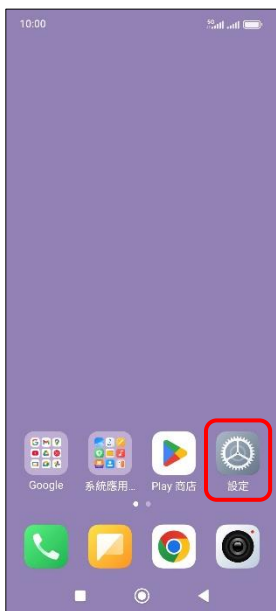

# 小米\_Xiaomi\_15 VoLTE

1.設定

2.行動網路

3.選擇 SIM1/SIM2

4.使用 VoLTE 高品質通話  
→開啟

5.完成