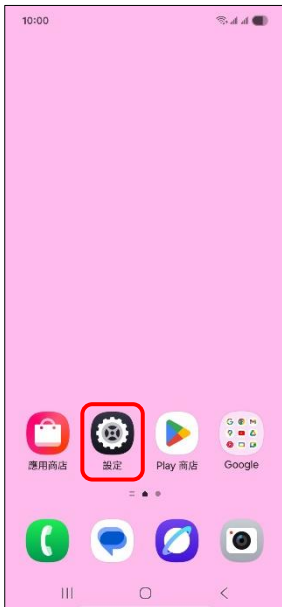

SAMSUNG_Galaxy A56 5G Wi-Fi 通話 (Wi-Fi Calling)

使用時須連線 Wi-Fi 網路

1.設定

2.連接

3.Wi-Fi 通話

4.選擇 SIM1/SIM2

5.通話偏好設定

6.自行選擇