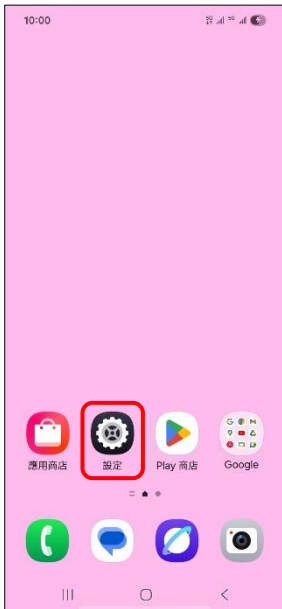

# SAMSUNG\_Galaxy A56 5G 切換頻率

1.設定

2.連接

3.行動網路

4.網路模式 SIM1/SIM2

5.自行選擇