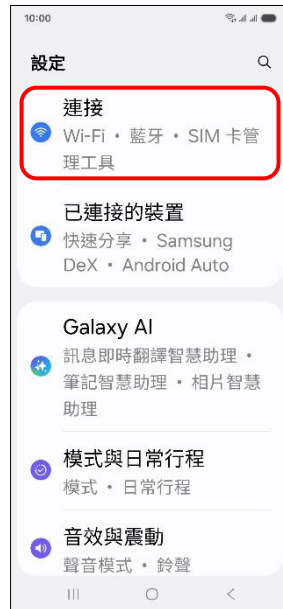

# SAMSUNG\_Galaxy S25 Ultra Wi-Fi 通話 (Wi-Fi Calling)

使用時須連線 Wi-Fi 網路

1.設定

2.連接

3.Wi-Fi 通話

4.選擇 SIM1/SIM2

5.通話偏好設定

6.自行選擇