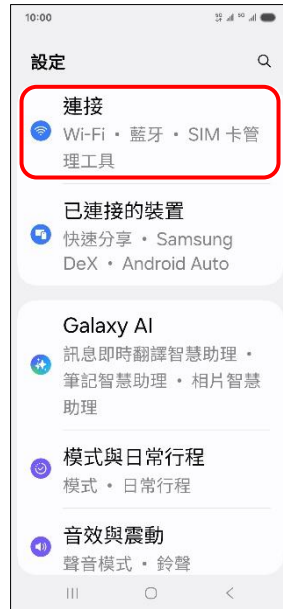

【無線基地台】 Wi-Fi 熱點設定

1.設定

2.連接

3.行動無線基地台
與網路共享

4.行動無線基地台

5.關→開

6.完成