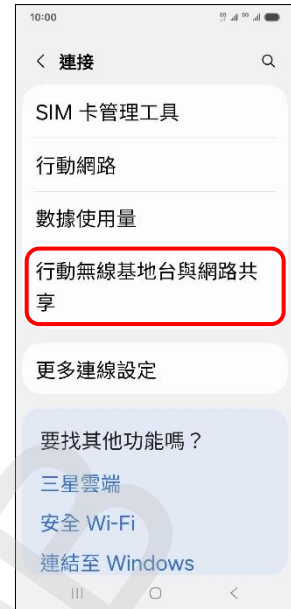

【無線基地台】 Wi-Fi 熱點設定

1.設定

2.連接

3.行動無線基地台
與網路共享

4.行動無線基地台

5.關→開

6.完成