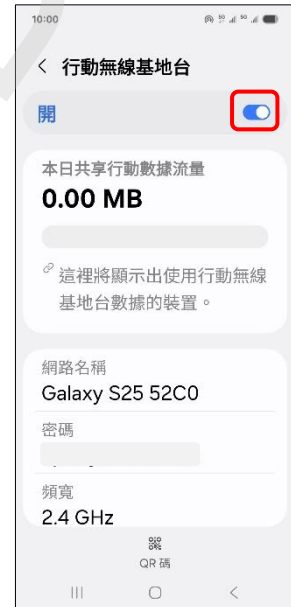

【無線基地台】 Wi-Fi 熱點設定

1.設定

2.連接

3.行動無線基地台
與網路共享

4.行動無線基地台

5.關→開

6.完成