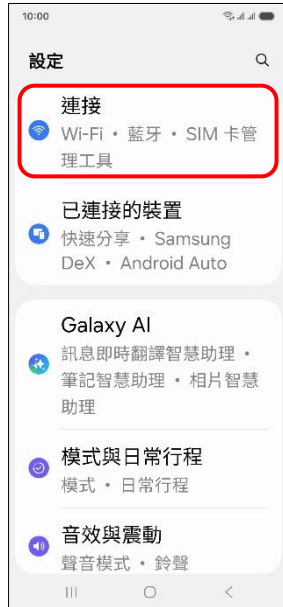

# SAMSUNG\_Galaxy S25 Wi-Fi 通話 (Wi-Fi Calling)

使用時須連線 Wi-Fi 網路

1.設定

2.連接

3.Wi-Fi 通話

4.選擇 SIM1/SIM2

5.通話偏好設定

6.自行選擇