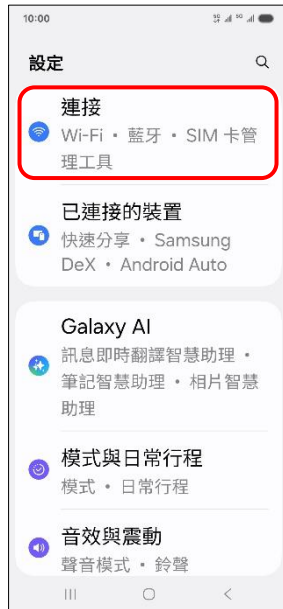

SAMSUNG_Galaxy S25 數據漫遊開關

1.設定

2.連接

3.行動網路

4.數據漫遊→開啟

5.完成