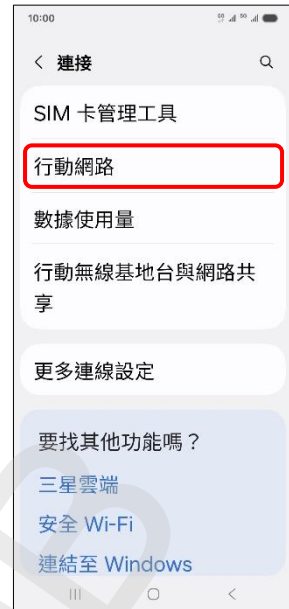

SAMSUNG_Galaxy S25 數據漫遊開關

1.設定

2.連接

3.行動網路

4.數據漫遊→開啟

5.完成