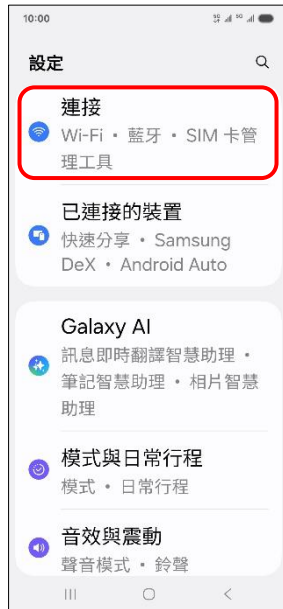

# SAMSUNG\_Galaxy S25 行動數據開關

方式一：1.設定

2.連接

3.數據使用量

4.行動數據→關

5.完成

方式二：  
1.從螢幕頂端右上往下滑以開啟快捷列

2.點 行動數據→關