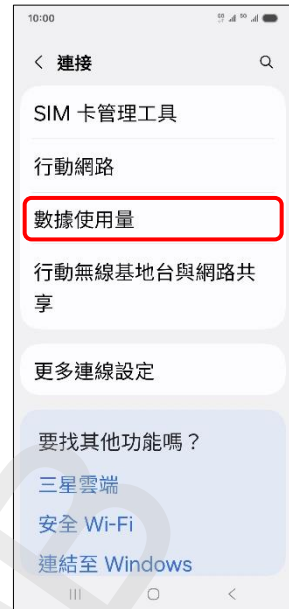

# SAMSUNG\_Galaxy S25 行動數據開關

方式一：1.設定

2.連接

3.數據使用量

4.行動數據→關

5.完成

方式二：  
1.從螢幕頂端右上往下滑以開啟快捷列

2.點 行動數據→關