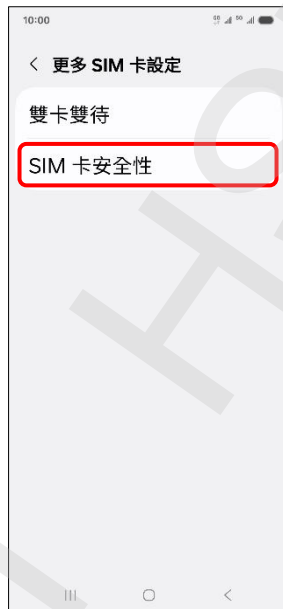

SAMSUNG_Galaxy S25 變更 PIN 碼

1.設定

2.連接

3.SIM 卡管理工具

4.更多 SIM 卡設定

5.SIM 卡安全性

6.選擇 SIM1/SIM2
→ 變更 SIM 卡 PIN 碼

7.輸入您目前的 SIM 卡 PIN 碼 → 確定

8.輸入新 SIM 卡 PIN 碼 → 確定

9.再次輸入新 SIM 卡 PIN 碼 → 確定

10.完成