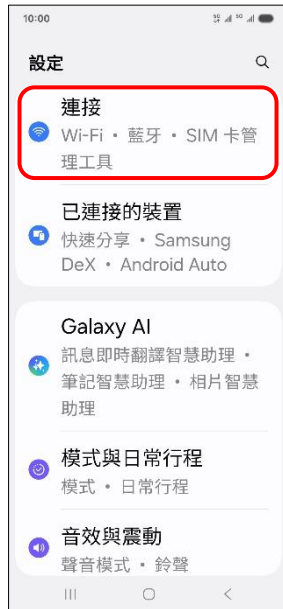

SAMSUNG_Galaxy S25 變更 PIN 碼

1.設定

2.連接

3.SIM 卡管理工具

4.更多 SIM 卡設定

5.SIM 卡安全性

6.選擇 SIM1/SIM2
→ 變更 SIM 卡 PIN 碼

7.輸入您目前的 SIM 卡 PIN 碼 → 確定