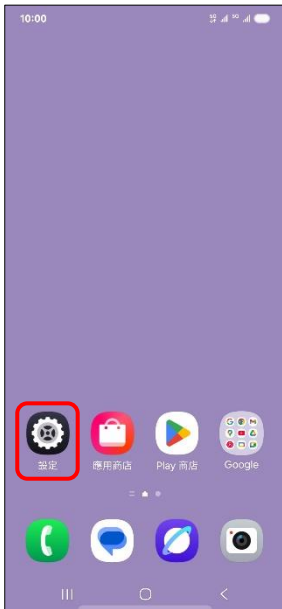

SAMSUNG_Galaxy S25 變更 PIN 碼

1.設定

2.連接

3.SIM 卡管理工具

4.更多 SIM 卡設定

5.SIM 卡安全性

6.選擇 SIM1/SIM2
→ 變更 SIM 卡 PIN 碼

7.輸入您目前的 SIM 卡 PIN 碼 → 確定

8.輸入新 SIM 卡 PIN 碼 → 確定

9.再次輸入新 SIM 卡 PIN 碼 → 確定

10.完成