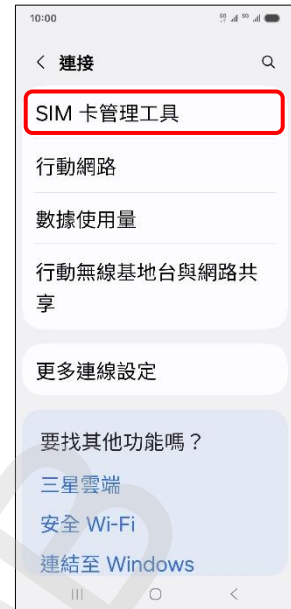

SAMSUNG_Galaxy S25 變更 PIN 碼

1.設定

2.連接

3.SIM 卡管理工具

4.更多 SIM 卡設定

5.SIM 卡安全性

6.選擇 SIM1/SIM2
→ 變更 SIM 卡 PIN 碼

7.輸入您目前的 SIM 卡 PIN 碼 → 確定

8.輸入新 SIM 卡 PIN 碼 → 確定

9.再次輸入新 SIM 卡 PIN 碼 → 確定

10.完成