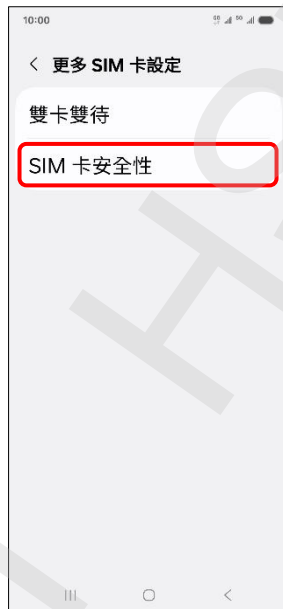

SAMSUNG_Galaxy S25 開關 PIN 碼

1.設定

2.連接

3.SIM 卡管理工具

4.更多 SIM 卡設定

5.SIM 卡安全性

6.選擇 SIM1/SIM2

開啟 PIN 碼

7.SIM 卡鎖→開啟

8.輸入您目前的 SIM 卡 PIN 碼→確定

9.完成

關閉 PIN 碼

7.SIM 卡鎖→關閉

8.輸入您目前的
SIM 卡 PIN 碼→確定

9.完成