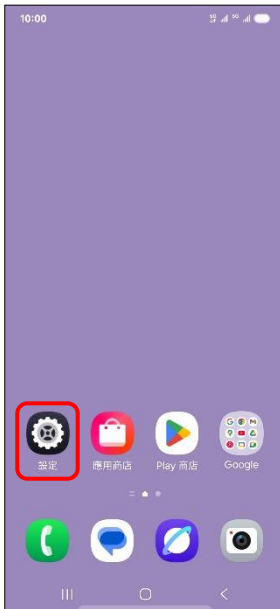

SAMSUNG_Galaxy S25 開關 PIN 碼

1.設定

2.連接

3.SIM 卡管理工具

4.更多 SIM 卡設定

5.SIM 卡安全性

6.選擇 SIM1/SIM2

開啟 PIN 碼

7.SIM 卡鎖→開啟

8.輸入您目前的 SIM 卡 PIN 碼→確定

9.完成

關閉 PIN 碼

7.SIM 卡鎖→關閉

8.輸入您目前的
SIM 卡 PIN 碼→確定

9.完成