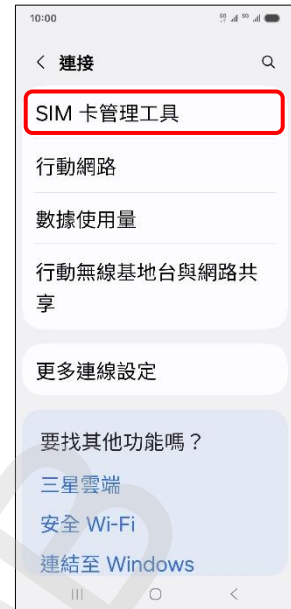

SAMSUNG_Galaxy S25 開關 PIN 碼

1.設定

2.連接

3.SIM 卡管理工具

4.更多 SIM 卡設定

5.SIM 卡安全性

6.選擇 SIM1/SIM2

開啟 PIN 碼

7.SIM 卡鎖→開啟

8.輸入您目前的 SIM 卡 PIN 碼→確定

9.完成

關閉 PIN 碼

7.SIM 卡鎖→關閉

8.輸入您目前的
SIM 卡 PIN 碼→確定

9.完成