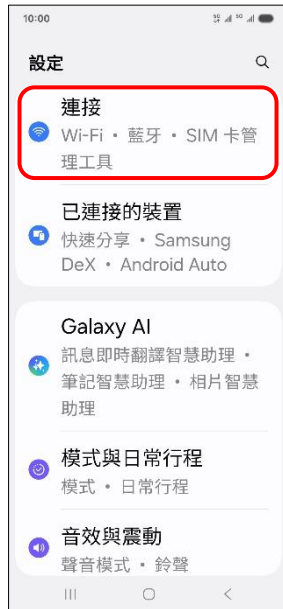

SAMSUNG_Galaxy S25 開關 PIN 碼

1.設定

2.連接

3.SIM 卡管理工具

4.更多 SIM 卡設定

5.SIM 卡安全性

6.選擇 SIM1/SIM2

開啟 PIN 碼

7.SIM 卡鎖→開啟

8.輸入您目前的 SIM 卡 PIN 碼→確定

9.完成

關閉 PIN 碼

7.SIM 卡鎖→關閉

8.輸入您目前的
SIM 卡 PIN 碼→確定

9.完成