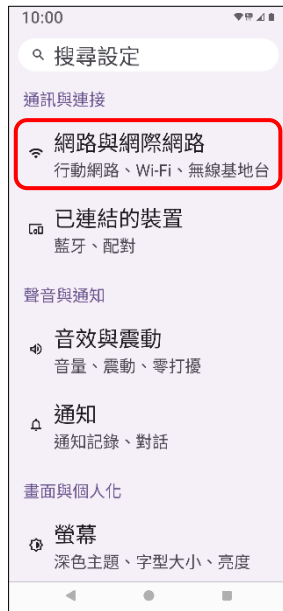

SHARP_AQUOS R9 pro Wi-Fi 通話 (Wi-Fi Calling)

使用時須連線 Wi-Fi 網路

1.設定

2.網路與網際網路

3.SIM 卡

4.點選 SIM 卡

5.Wi-Fi 通話

6.使用 Wi-Fi 通話功能
→開啟