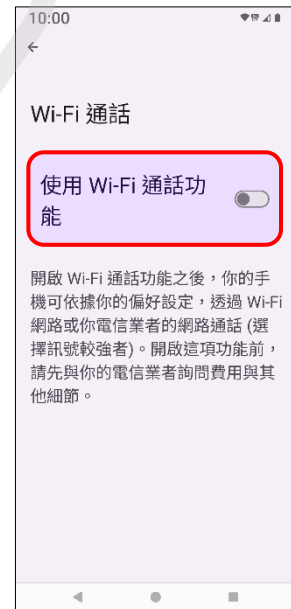

SHARP_AQUOS R9 pro Wi-Fi 通話 (Wi-Fi Calling)

使用時須連線 Wi-Fi 網路

1.設定

2.網路與網際網路

3.SIM 卡

4.點選 SIM 卡

5.Wi-Fi 通話

6.使用 Wi-Fi 通話功能
→開啟