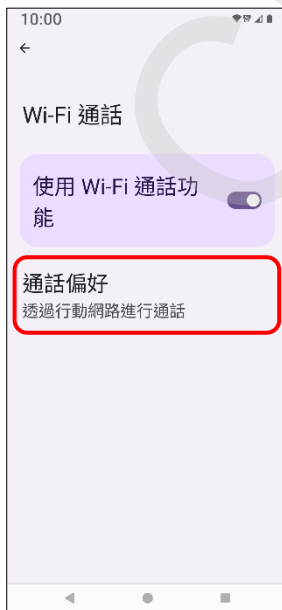

SHARP_AQUOS R9 pro Wi-Fi 通話 (Wi-Fi Calling)

使用時須連線 Wi-Fi 網路

1.設定

2.網路與網際網路

3.SIM 卡

4.點選 SIM 卡

5.Wi-Fi 通話

6.使用 Wi-Fi 通話功能
→開啟