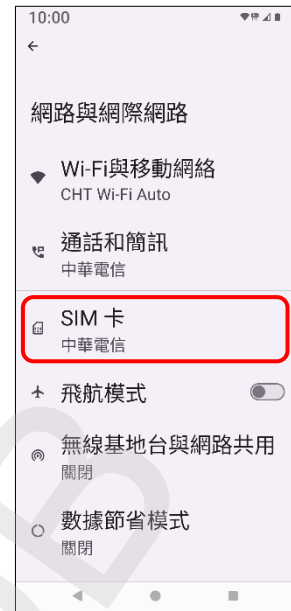

SHARP_AQUOS R9 pro Wi-Fi 通話 (Wi-Fi Calling)

使用時須連線 Wi-Fi 網路

1.設定

2.網路與網際網路

3.SIM 卡

4.點選 SIM 卡

5.Wi-Fi 通話

6.使用 Wi-Fi 通話功能
→開啟

7.通話偏好

8.自行選擇