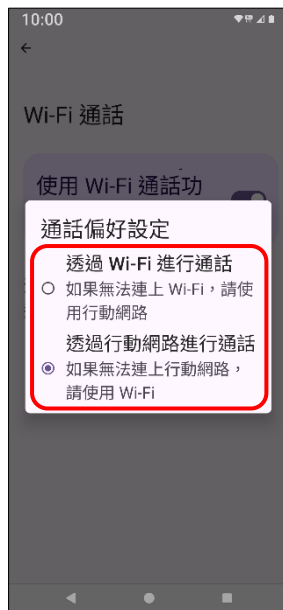

SHARP_AQUOS R9 pro Wi-Fi 通話 (Wi-Fi Calling)

使用時須連線 Wi-Fi 網路

8.自行選擇