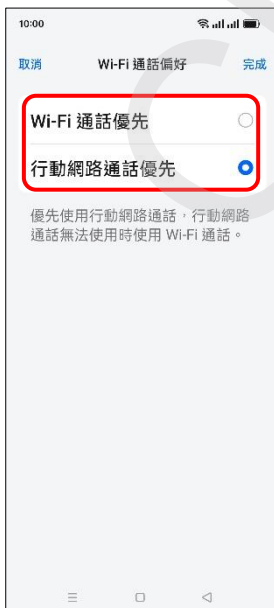

使用時須連線 Wi-Fi 網路

1.設定

2.行動網路

3.選擇 SIM1/SIM2

4.Wi-Fi 通話

5.Wi-Fi 通話→開啟

6.Wi-Fi 通話偏好

7.自行選擇