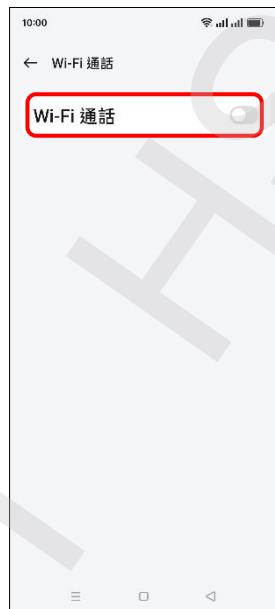

使用時須連線 Wi-Fi 網路

1.設定

2.行動網路

3.選擇 SIM1/SIM2

4.Wi-Fi 通話

5.Wi-Fi 通話→開啟

6.Wi-Fi 通話偏好

7.自行選擇