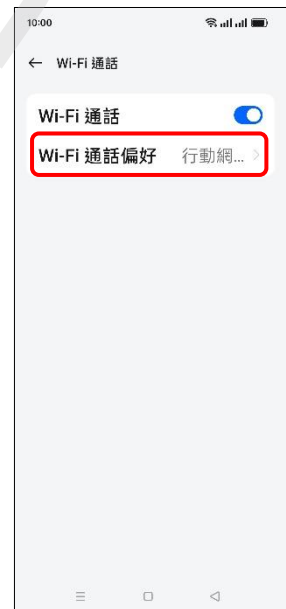

使用時須連線 Wi-Fi 網路

1.設定

2.行動網路

3.選擇 SIM1/SIM2

4.Wi-Fi 通話

5.Wi-Fi 通話→開啟

6.Wi-Fi 通話偏好

7.自行選擇