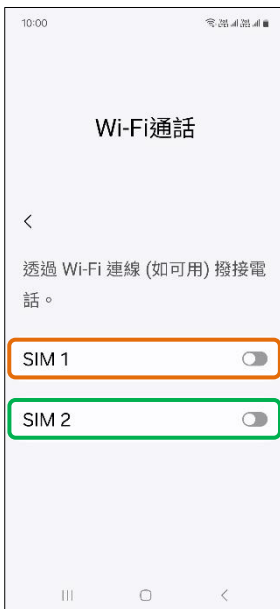

# SAMSUNG\_Galaxy A16 5G Wi-Fi 通話 (Wi-Fi Calling)

使用時須連線 Wi-Fi 網路

1.設定

2.連接

3.Wi-Fi 通話

4.選擇 SIM1/SIM2

5.通話偏好設定

6.自行選擇