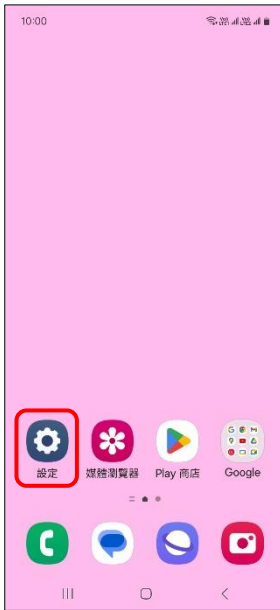

# SAMSUNG\_Galaxy A16 5G Wi-Fi 通話 (Wi-Fi Calling)

使用時須連線 Wi-Fi 網路

1.設定

2.連接

3.Wi-Fi 通話

4.選擇 SIM1/SIM2

5.通話偏好設定

6.自行選擇