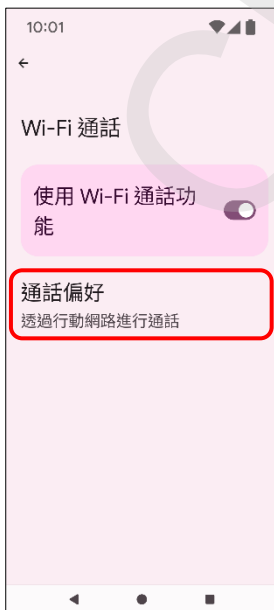

Google_Pixel 9 Pro Fold Wi-Fi 通話 (Wi-Fi Calling)

使用時須連線 Wi-Fi 網路

1.設定

2.網路與網際網路

3.SIM 卡

4.點選 SIM 卡

5.Wi-Fi 通話

6.使用 Wi-Fi 通話功能
→開啟

7.通話偏好

8.自行選擇