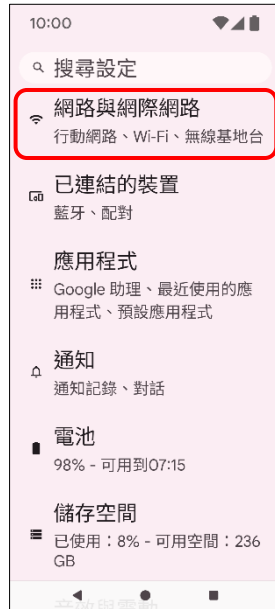

Google_Pixel 9 Pro Fold Wi-Fi 通話 (Wi-Fi Calling)

使用時須連線 Wi-Fi 網路

1.設定

2.網路與網際網路

3.SIM 卡

4.點選 SIM 卡

5.Wi-Fi 通話

6.使用 Wi-Fi 通話功能
→開啟

7.通話偏好

8.自行選擇