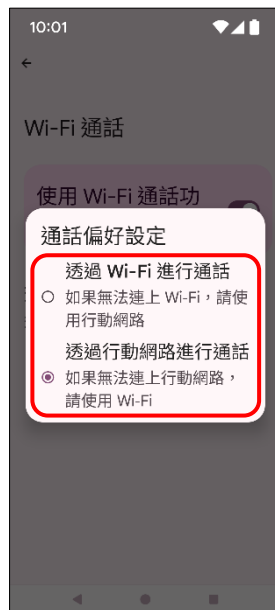

Google_Pixel 9 Pro Fold Wi-Fi 通話 (Wi-Fi Calling)

使用時須連線 Wi-Fi 網路

1.設定

2.網路與網際網路

3.SIM 卡

4.點選 SIM 卡

5.Wi-Fi 通話

6.使用 Wi-Fi 通話功能
→開啟

7.通話偏好

8.自行選擇