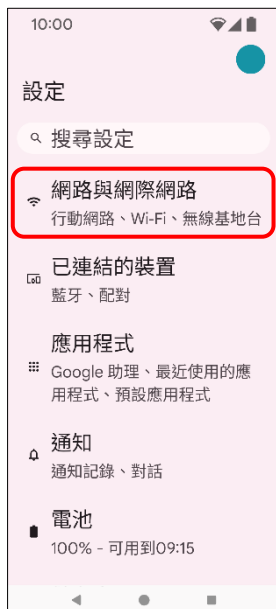

Google_Pixel 9 Wi-Fi 通話 (Wi-Fi Calling)

使用時須連線 Wi-Fi 網路

1.設定

2.網路與網際網路

3.SIM 卡

4.點選 SIM 卡

5.Wi-Fi 通話

6.使用 Wi-Fi 通話功能
→開啟