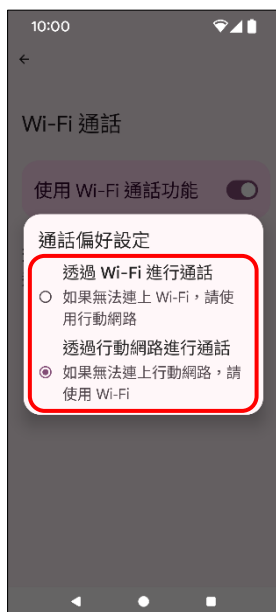

Google_Pixel 9 Wi-Fi 通話 (Wi-Fi Calling)

使用時須連線 Wi-Fi 網路

1.設定

2.網路與網際網路

3.SIM 卡

4.點選 SIM 卡

5.Wi-Fi 通話

6.使用 Wi-Fi 通話功能
→開啟

7.通話偏好

8.自行選擇