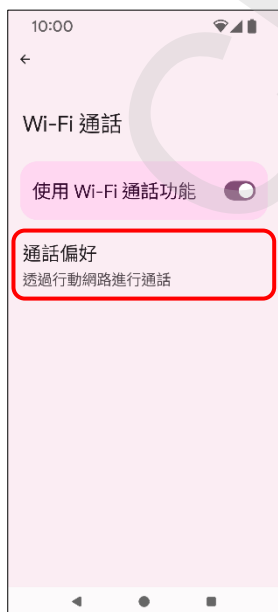

Google_Pixel 9 Wi-Fi 通話 (Wi-Fi Calling)

使用時須連線 Wi-Fi 網路

1.設定

2.網路與網際網路

3.SIM 卡

4.點選 SIM 卡

5.Wi-Fi 通話

6.使用 Wi-Fi 通話功能
→開啟

7.通話偏好

8.自行選擇