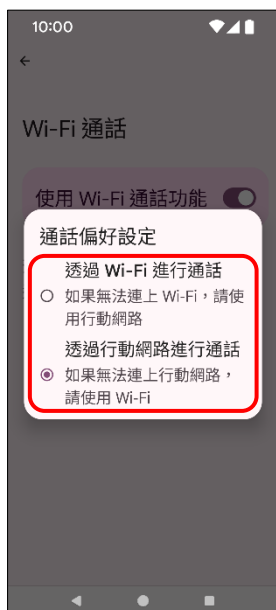

Google_Pixel 9 Pro Wi-Fi 通話 (Wi-Fi Calling)

使用時須連線 Wi-Fi 網路

8.自行選擇