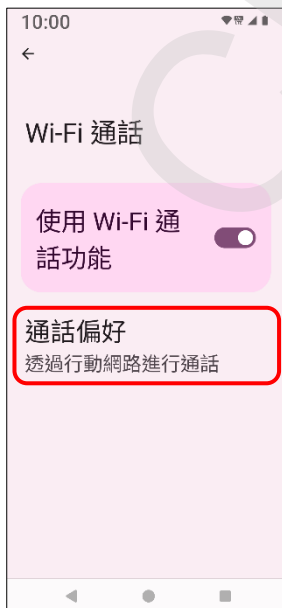

SHARP_AQUOS R9 Wi-Fi 通話 (Wi-Fi Calling)

使用時須連線 Wi-Fi 網路

1.設定

2.網路與網際網路

3.SIM 卡

4.點選 SIM 卡

5.Wi-Fi 通話

6.使用 Wi-Fi 通話功能
→開啟