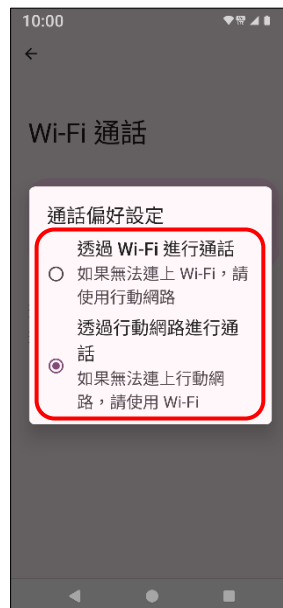

SHARP_AQUOS R9 Wi-Fi 通話 (Wi-Fi Calling)

使用時須連線 Wi-Fi 網路

8.自行選擇