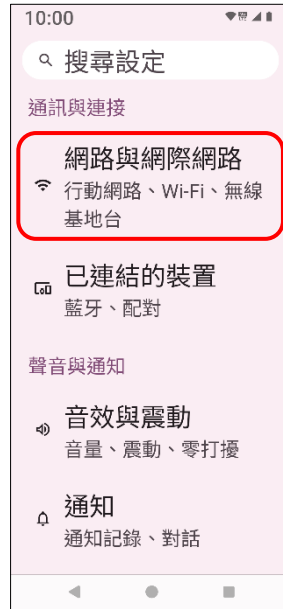

SHARP_AQUOS R9 Wi-Fi 通話 (Wi-Fi Calling)

使用時須連線 Wi-Fi 網路

1.設定

2.網路與網際網路

3.SIM 卡

4.點選 SIM 卡

5.Wi-Fi 通話

6.使用 Wi-Fi 通話功能
→開啟