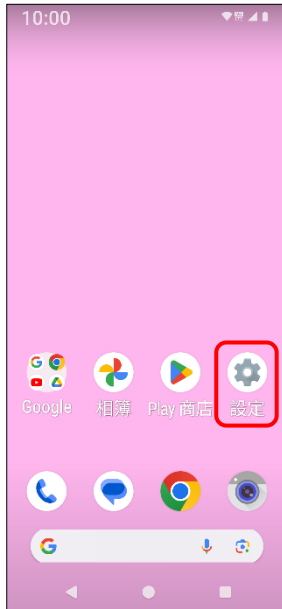

SHARP_AQUOS R9 Wi-Fi 通話 (Wi-Fi Calling)

使用時須連線 Wi-Fi 網路

1.設定

2.網路與網際網路

3.SIM 卡

4.點選 SIM 卡

5.Wi-Fi 通話

6.使用 Wi-Fi 通話功能
→開啟