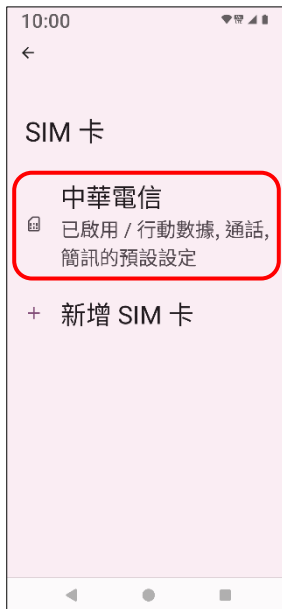

SHARP_AQUOS R9 Wi-Fi 通話 (Wi-Fi Calling)

使用時須連線 Wi-Fi 網路

1.設定

2.網路與網際網路

3.SIM 卡

4.點選 SIM 卡

5.Wi-Fi 通話

6.使用 Wi-Fi 通話功能
→開啟