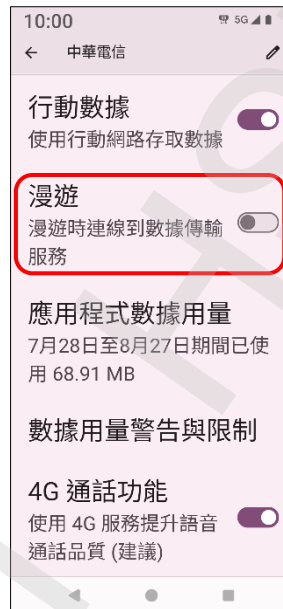

SHARP_AQUOS R9 數據漫遊開關

1.設定

2.網路與網際網路

3.SIM 卡

4.點選 SIM 卡

5.漫遊→開啟

6.提示說明 確定

7.完成