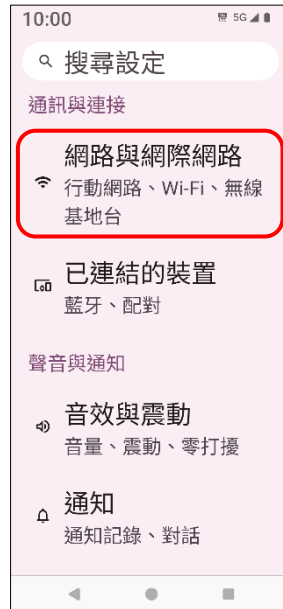

SHARP_AQUOS R9 數據漫遊開關

1.設定

2.網路與網際網路

3.SIM 卡

4.點選 SIM 卡

5.漫遊→開啟

6.提示說明 確定

7.完成