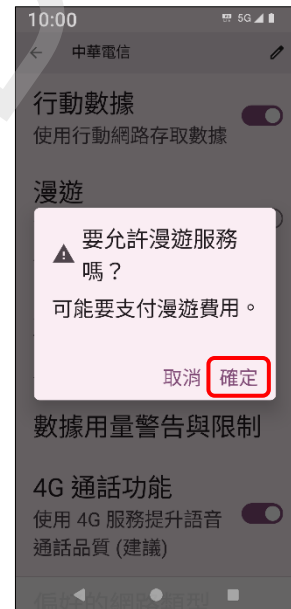

SHARP_AQUOS R9 數據漫遊開關

1.設定

2.網路與網際網路

3.SIM 卡

4.點選 SIM 卡

5.漫遊→開啟

6.提示說明 確定

7.完成