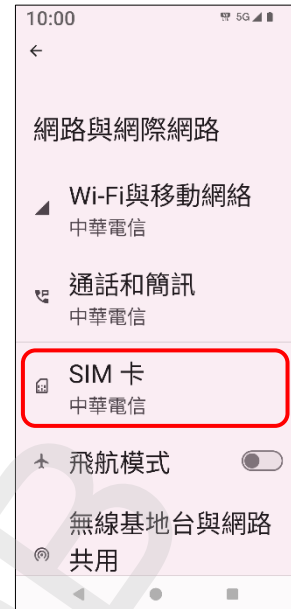

SHARP_AQUOS R9 數據漫遊開關

1.設定

2.網路與網際網路

3.SIM 卡

4.點選 SIM 卡

5.漫遊→開啟

6.提示說明 確定

7.完成