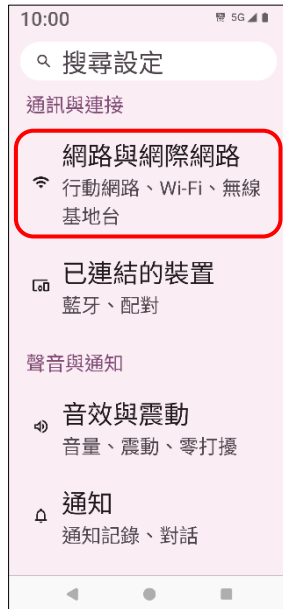

SHARP_AQUOS R9 切換頻率

1.設定

2.網路與網際網路

3.SIM 卡

4.點選 SIM 卡

5.偏好的網路類型

6.自行選擇