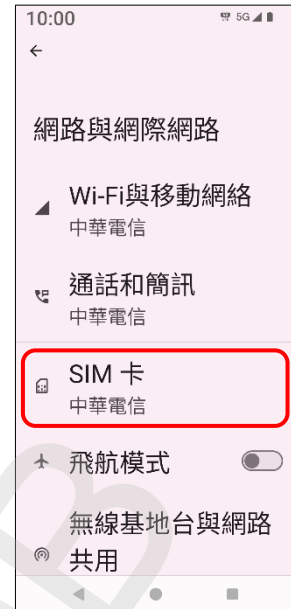

SHARP_AQUOS R9 切換頻率

1.設定

2.網路與網際網路

3.SIM 卡

4.點選 SIM 卡

5.偏好的網路類型

6.自行選擇