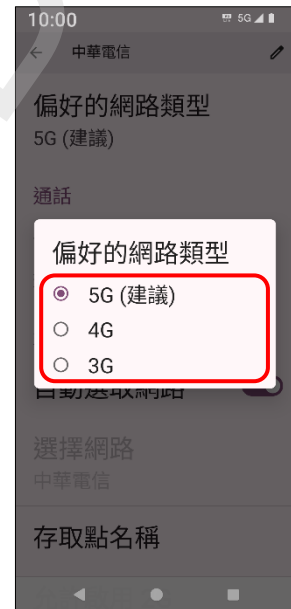

SHARP_AQUOS R9 切換頻率

1.設定

2.網路與網際網路

3.SIM 卡

4.點選 SIM 卡

5.偏好的網路類型

6.自行選擇