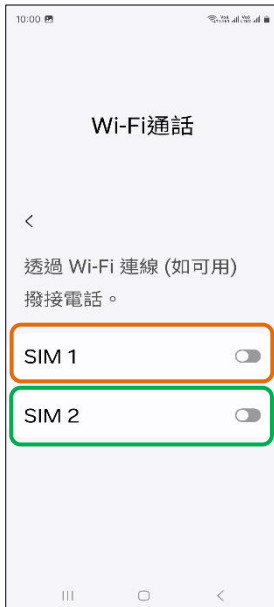

SAMSUNG_Galaxy Z Fold6 Wi-Fi 通話 (Wi-Fi Calling)

使用時須連線 Wi-Fi 網路

1.設定

2.連接

3.Wi-Fi 通話

4.選擇 SIM1/SIM2

5.通話偏好設定

6.自行選擇