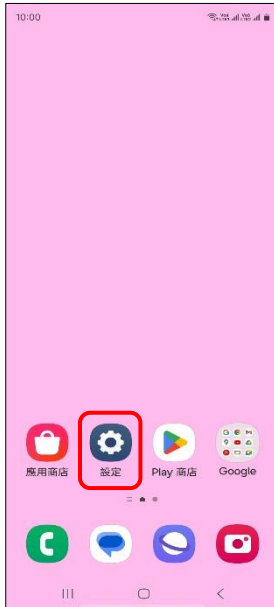

SAMSUNG_Galaxy Z Fold6 Wi-Fi 通話 (Wi-Fi Calling)

使用時須連線 Wi-Fi 網路

1.設定

2.連接

3.Wi-Fi 通話

4.選擇 SIM1/SIM2

5.通話偏好設定

6.自行選擇