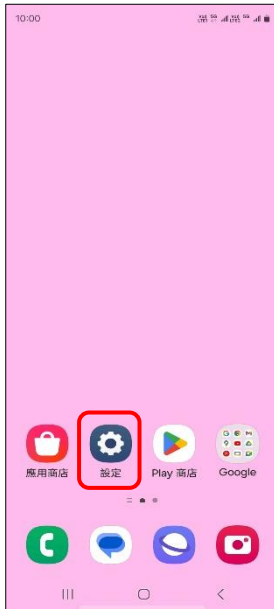

SAMSUNG_Galaxy Z Fold6 可攜式 WIFI 熱點開關

1.設定

2.連接

3.行動無線基地台與網路共享

4.行動無線基地台→開

5.完成

個人熱線 QR 分享

4.行動無線基地台

5.關→開

6.輕觸 QR 碼

7.掃描 QR 碼即可連接