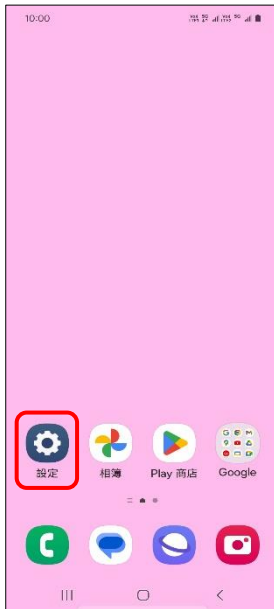

SAMSUNG_Galaxy Z Flip6 數據漫遊開關

1.設定

2.連接

3.行動網路

4.數據漫遊→開啟

5.完成