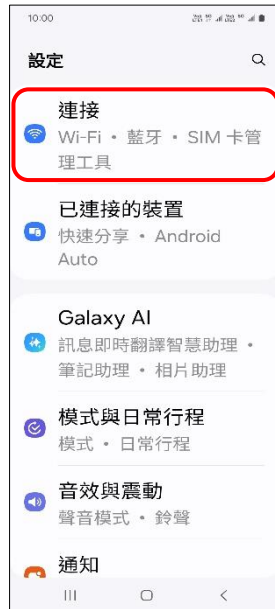

SAMSUNG_Galaxy Z Flip6 數據漫遊開關

1.設定

2.連接

3.行動網路

4.數據漫遊→開啟

5.完成