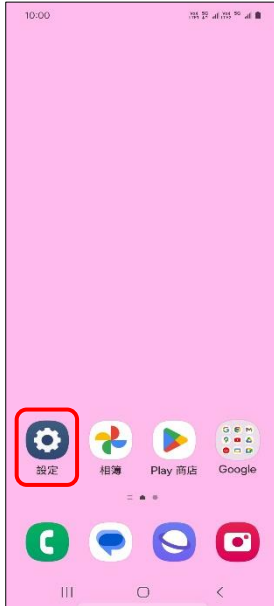

# SAMSUNG\_Galaxy Z Flip6 切換頻率

1.設定

2.連接

3.行動網路

4.網路模式 SIM1/SIM2  
(例: SIM1)

5.自行選擇