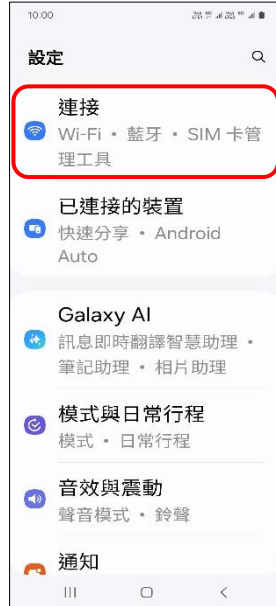

# SAMSUNG\_Galaxy Z Flip6 切換頻率

1.設定

2.連接

3.行動網路

4.網路模式 SIM1/SIM2  
(例: SIM1)

5.自行選擇