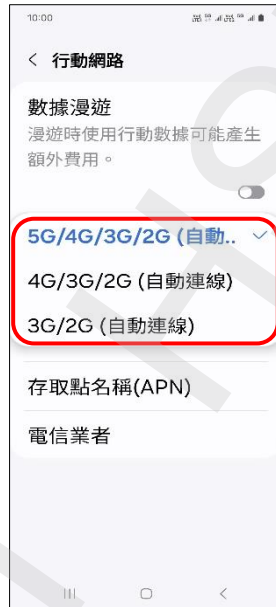

# SAMSUNG\_Galaxy Z Flip6 切換頻率

1.設定

2.連接

3.行動網路

4.網路模式 SIM1/SIM2  
(例: SIM1)

5.自行選擇