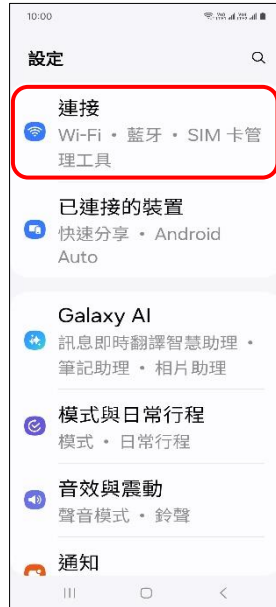

# SAMSUNG\_Galaxy Z Flip6 Wi-Fi 通話 (Wi-Fi Calling)

使用時須連線 Wi-Fi 網路

1.設定

2.連接

3.Wi-Fi 通話

4.選擇 SIM1/SIM2

5.通話偏好設定

6.自行選擇