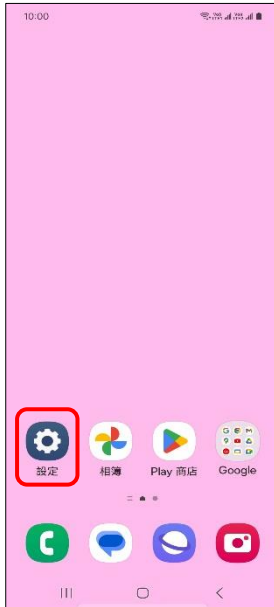

# SAMSUNG\_Galaxy Z Flip6 Wi-Fi 通話 (Wi-Fi Calling)

使用時須連線 Wi-Fi 網路

1.設定

2.連接

3.Wi-Fi 通話

4.選擇 SIM1/SIM2

5.通話偏好設定

6.自行選擇