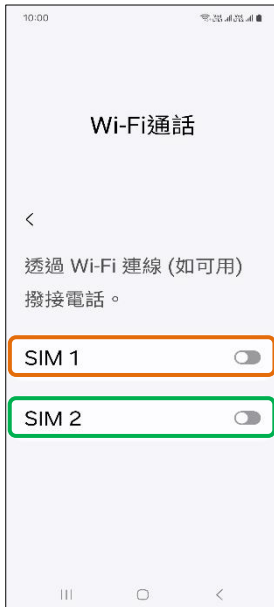

# SAMSUNG\_Galaxy Z Flip6 Wi-Fi 通話 (Wi-Fi Calling)

使用時須連線 Wi-Fi 網路

1.設定

2.連接

3.Wi-Fi 通話

4.選擇 SIM1/SIM2

5.通話偏好設定

6.自行選擇