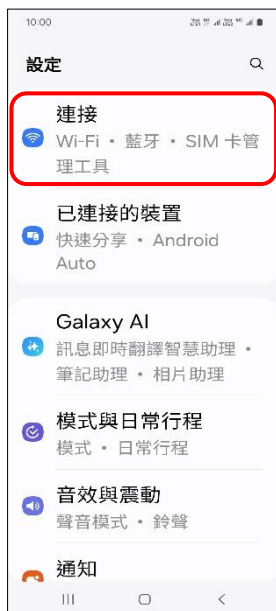

# SAMSUNG\_Galaxy Z Flip6 可攜式 WIFI 熱點開關

1.設定

2.連接

3.行動無線基地台與網路共享

4.行動無線基地台→開

5.完成

## 個人熱點 QR 分享

4.行動無線基地台

5.關→開

6.輕觸 QR 碼