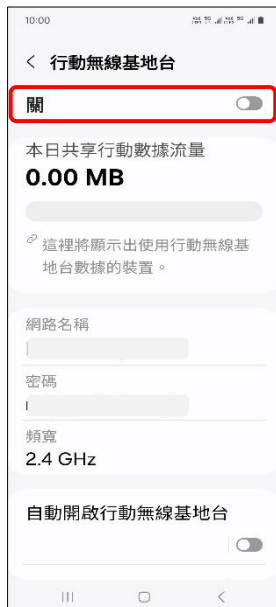

# SAMSUNG\_Galaxy Z Flip6 可攜式 WIFI 熱點開關

1.設定

2.連接

3.行動無線基地台與網路共享

4.行動無線基地台→開

5.完成

## 個人熱點 QR 分享

4.行動無線基地台

5.關→開

6.輕觸 QR 碼