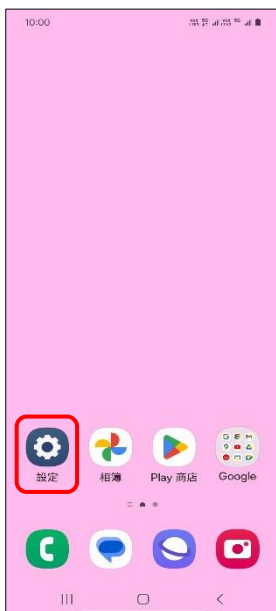

# SAMSUNG\_Galaxy Z Flip6 可攜式 WIFI 熱點開關

1.設定

2.連接

3.行動無線基地台與網路共享

4.行動無線基地台→開

5.完成

## 個人熱點 QR 分享

4.行動無線基地台

5.關→開

6.輕觸 QR 碼