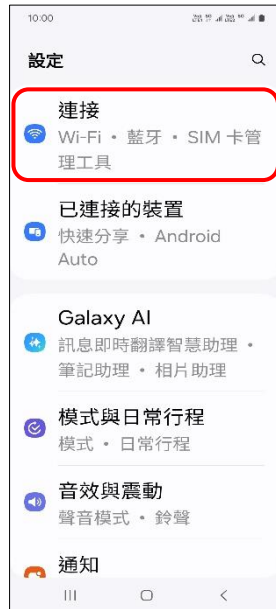

SAMSUNG_Galaxy Z Flip6 行動數據開關

方式一：1.設定

2.連接

3.數據使用量

4.行動數據→關

5.完成

方式二：
1.從螢幕頂端往下滑以開啟快捷列

2.下拉快捷列

3.點 (⏮) → 行動數據 關

4.完成