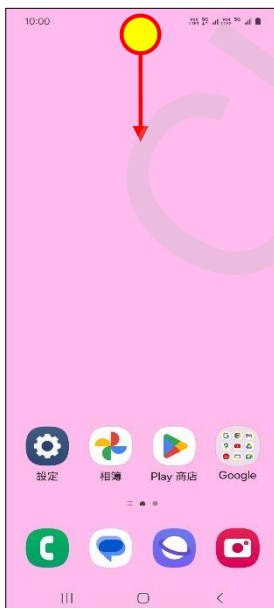

SAMSUNG_Galaxy Z Flip6 行動數據開關

方式一：1.設定

2.連接

3.數據使用量

4.行動數據→關

5.完成

方式二：
1.從螢幕頂端往下滑以開啟快捷列

2.下拉快捷列

3.點 (⏮) → 行動數據 關

4.完成