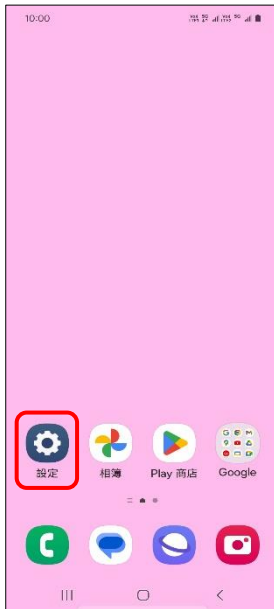

SAMSUNG_Galaxy Z Flip6 行動數據開關

方式一：1.設定

2.連接

3.數據使用量

4.行動數據→關

5.完成

方式二：
1.從螢幕頂端往下滑以開啟快捷列

2.下拉快捷列

3.點 (⏮) → 行動數據 關

4.完成