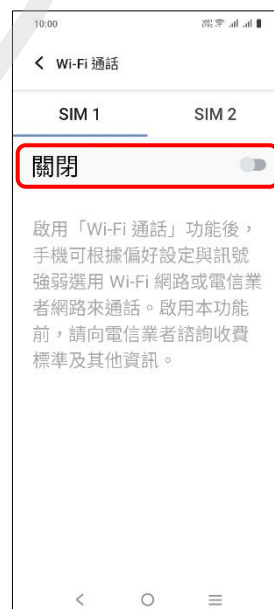

使用時須連線 Wi-Fi 網路

1.設定

2.網路與網際網路

3.SIM 卡與行動網路

4.選擇 SIM1/SIM2

5.Wi-Fi 通話

6.關閉→開啟

7.通話偏好