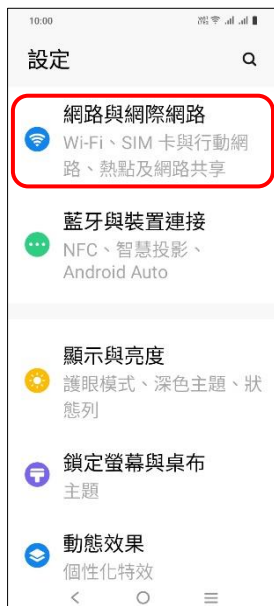

使用時須連線 Wi-Fi 網路

1.設定

2.網路與網際網路

3.SIM 卡與行動網路

4.選擇 SIM1/SIM2

5.Wi-Fi 通話

6.關閉→開啟

7.通話偏好