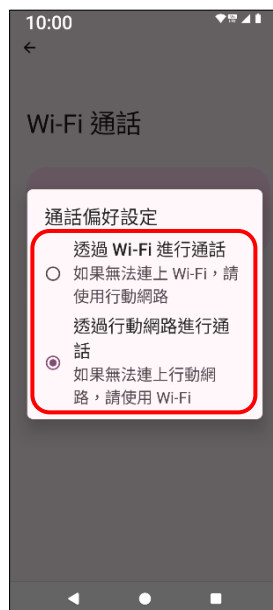

# SHARP\_AQOUS Wish4 Wi-Fi 通話 (Wi-Fi Calling)

## 使用時須連線 Wi-Fi 網路

1.設定

2.網路與網際網路

3.SIM 卡

4.點選 SIM 卡

5.Wi-Fi 通話

6.使用 Wi-Fi 通話功能  
→開啟

7.通話偏好