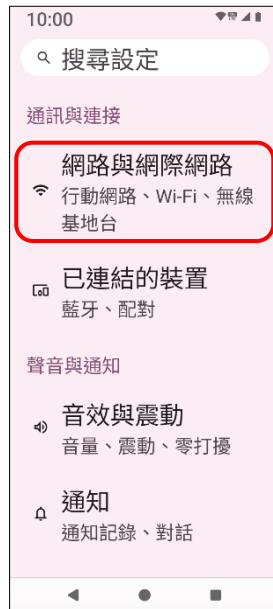

# SHARP\_AQOUS Wish4 Wi-Fi 通話 (Wi-Fi Calling)

## 使用時須連線 Wi-Fi 網路

1.設定

2.網路與網際網路

3.SIM 卡

4.點選 SIM 卡

5.Wi-Fi 通話

6.使用 Wi-Fi 通話功能  
→開啟

7.通話偏好