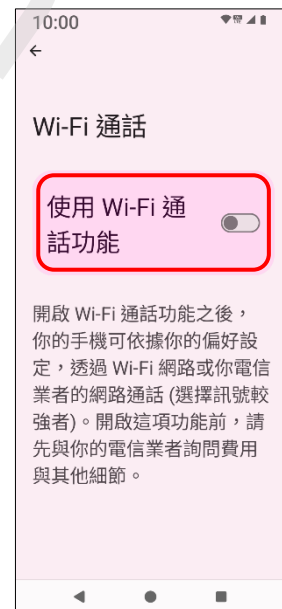

# SHARP\_AQOUS Wish4 Wi-Fi 通話 (Wi-Fi Calling)

## 使用時須連線 Wi-Fi 網路

1.設定

2.網路與網際網路

3.SIM 卡

4.點選 SIM 卡

5.Wi-Fi 通話

6.使用 Wi-Fi 通話功能  
→開啟

7.通話偏好