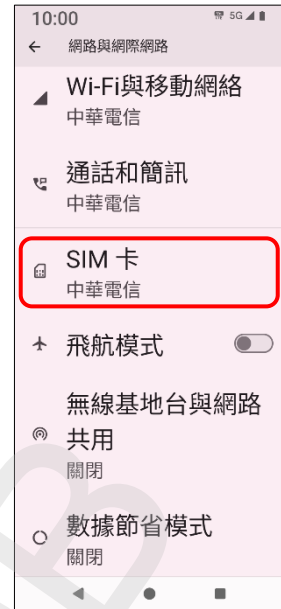

# SHARP\_AQOUS Wish4 行動數據開關

1.設定

2.網路與網際網路

3.SIM 卡

4.點選 SIM 卡

5.行動數據→關閉

6.完成