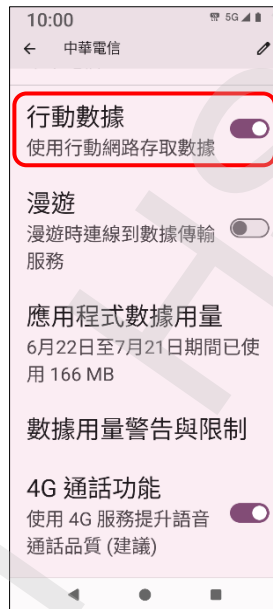

# SHARP\_AQOUS Wish4 行動數據開關

1.設定

2.網路與網際網路

3.SIM 卡

4.點選 SIM 卡

5.行動數據→關閉

6.完成