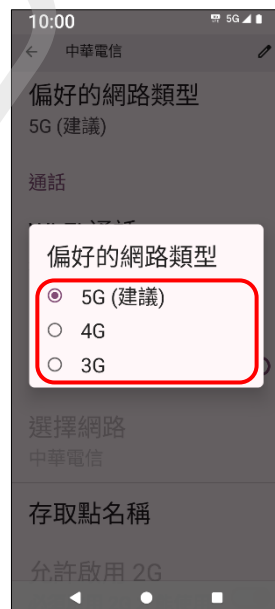

# SHARP\_AQOUS Wish4 切換頻率

1.設定

2.網路與網際網路

3.SIM 卡

4.點選 SIM 卡

5.偏好的網路類型

6.自行選擇