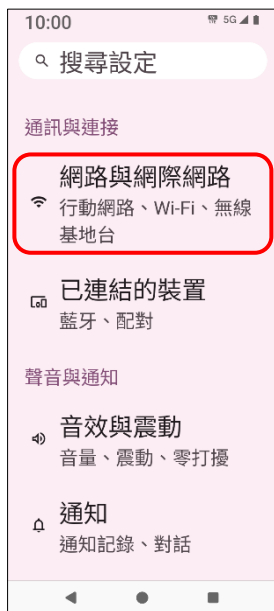

# SHARP\_AQOUS Wish4 切換頻率

1.設定

2.網路與網際網路

3.SIM 卡

4.點選 SIM 卡

5.偏好的網路類型

6.自行選擇