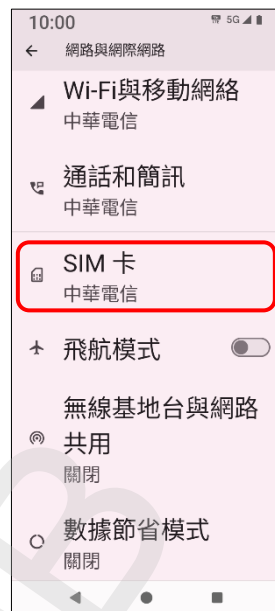

# SHARP\_AQOUS Wish4 切換頻率

1.設定

2.網路與網際網路

3.SIM 卡

4.點選 SIM 卡

5.偏好的網路類型

6.自行選擇