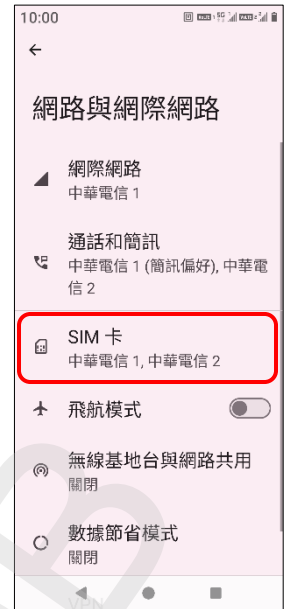

HTC_U24 Pro 行動數據開關

1.設定

2.網路與網際網路

3.SIM 卡

4.選擇 SIM1/SIM2

5.行動數據→關閉

6.完成

方式二：
1.通知列往下拉