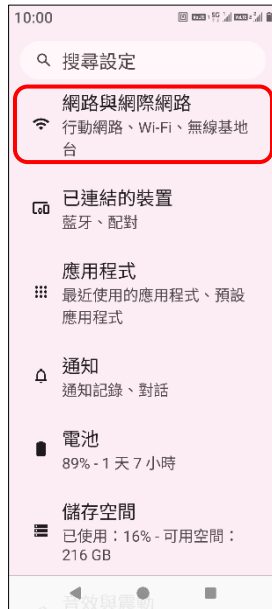

HTC_U24 Pro 行動數據開關

1.設定

2.網路與網際網路

3.SIM 卡

4.選擇 SIM1/SIM2

5.行動數據→關閉

6.完成

方式二：
1.通知列往下拉