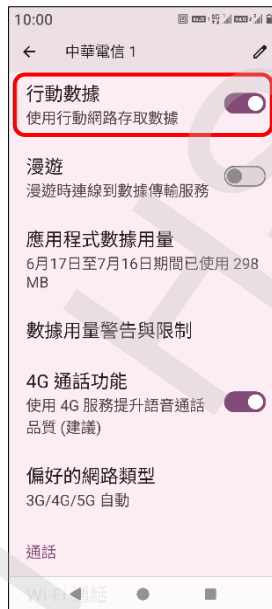

HTC_U24 Pro 行動數據開關

1.設定

2.網路與網際網路

3.SIM 卡

4.選擇 SIM1/SIM2

5.行動數據→關閉

6.完成

方式二：
1.通知列往下拉