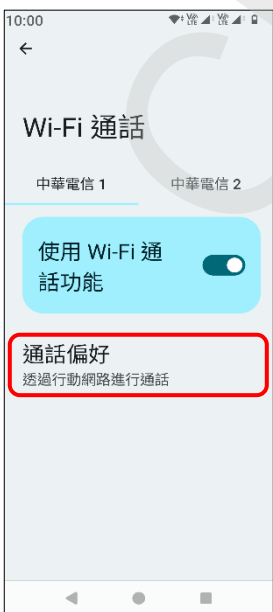

Sony_Xperia 10 VI Wi-Fi 通話 (Wi-Fi Calling)

使用時須連線 Wi-Fi 網路

1.設定

2.網路與網際網路

3.SIM 卡

4.選擇 SIM1/SIM2

5.Wi-Fi 通話

6.使用 Wi-Fi 通話功能
→開啟

7.通話偏好

8.自行選擇