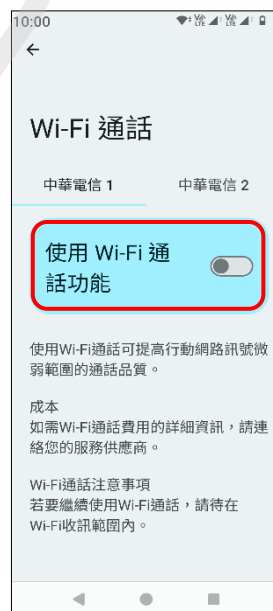

Sony_Xperia 10 VI Wi-Fi 通話 (Wi-Fi Calling)

使用時須連線 Wi-Fi 網路

1.設定

2.網路與網際網路

3.SIM 卡

4.選擇 SIM1/SIM2

5.Wi-Fi 通話

6.使用 Wi-Fi 通話功能
→開啟