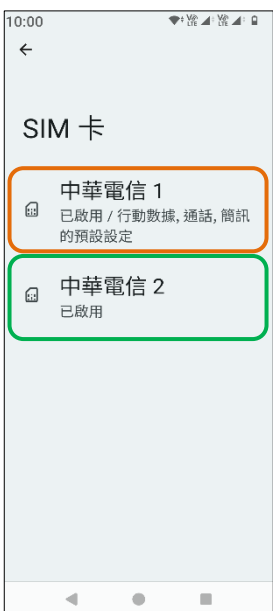

Sony_Xperia 10 VI Wi-Fi 通話 (Wi-Fi Calling)

使用時須連線 Wi-Fi 網路

1.設定

2.網路與網際網路

3.SIM 卡

4.選擇 SIM1/SIM2

5.Wi-Fi 通話

6.使用 Wi-Fi 通話功能
→開啟

7.通話偏好

8.自行選擇