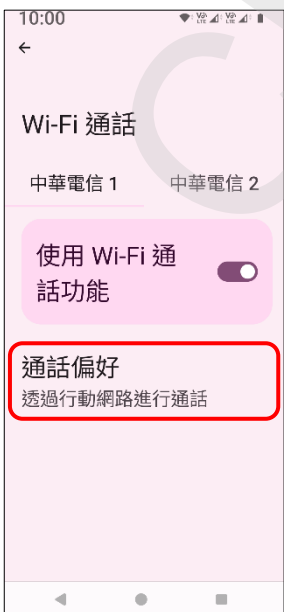

Sony_Xperia 1 VI Wi-Fi 通話 (Wi-Fi Calling)

使用時須連線 Wi-Fi 網路

1.設定

2.網路與網際網路

3.SIM 卡

4.選擇 SIM1/SIM2

5.Wi-Fi 通話

6.使用 Wi-Fi 通話功能
→開啟

7.通話偏好

8.自行選擇