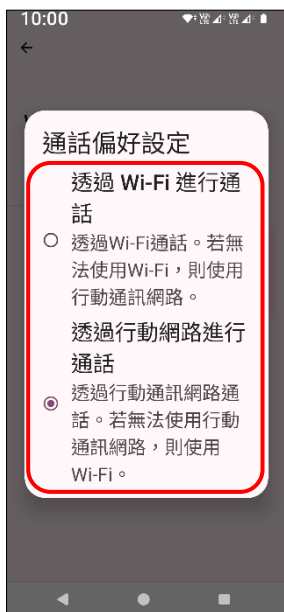

Sony_Xperia 1 VI Wi-Fi 通話 (Wi-Fi Calling)

使用時須連線 Wi-Fi 網路

1.設定

2.網路與網際網路

3.SIM 卡

4.選擇 SIM1/SIM2

5.Wi-Fi 通話

6.使用 Wi-Fi 通話功能
→開啟

7.通話偏好

8.自行選擇