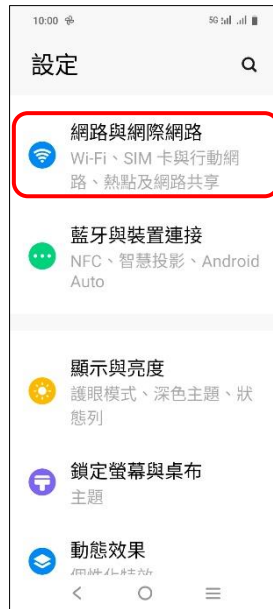

1.設定

2.網路與網際網路

3.SIM 卡與行動網路

4.選擇 SIM1/SIM2

5.VoLTE→開啟

6.完成