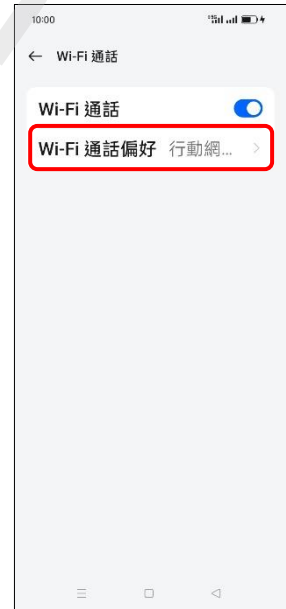

使用時須連線 Wi-Fi 網路

1.設定

2.行動網路

3.選擇 SIM1/SIM2

4.Wi-Fi 通話

5.Wi-Fi 通話→開啟

6.Wi-Fi 通話偏好

7.自行選擇→ ✓ (完成)