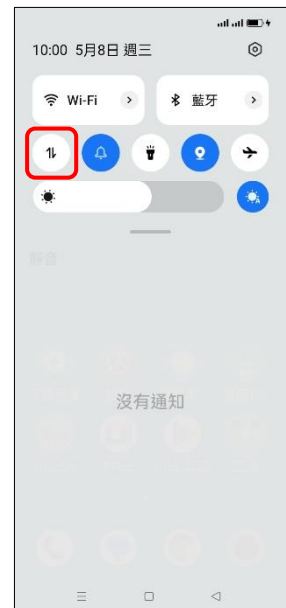

realme_12x 行動數據開關

方式一：1.設定

2.行動網路

3.行動數據→關閉

4.完成

方式二：
1.通知列往下拉

2.點  → 行動數據 關

3.完成