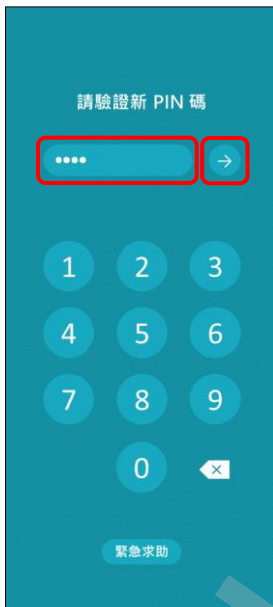

## realme\_12x 解鎖 PUK

※輸入 PUK 碼，可以有 10 次機會，若 10 次錯誤 SIM 卡就會作廢

1. PIN 碼 3 次錯誤  
顯示輸入 PUK 碼

2. 輸入 8 位數 PUK 碼  
→ → (完成)

3. 請輸入新 PIN 碼  
→ → (完成)

4. 請驗證新 PIN 碼  
→ → (完成)

5. 完成

※輸入正確 PUK 後，要再輸入兩次自定的新 PIN 密碼，才算正確解鎖。