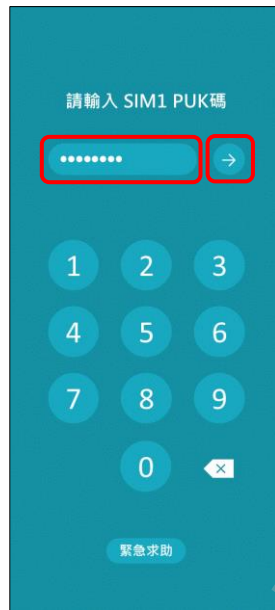

## realme\_12x 解鎖 PUK

※輸入 PUK 碼，可以有 10 次機會，若 10 次錯誤 SIM 卡就會作廢

1. PIN 碼 3 次錯誤  
顯示輸入 PUK 碼

2. 輸入 8 位數 PUK 碼  
→ → (完成)

3. 請輸入新 PIN 碼  
→ → (完成)

4. 請驗證新 PIN 碼  
→ → (完成)

5. 完成

※輸入正確 PUK 後，要再輸入兩次自定的新 PIN 密碼，才算正確解鎖。