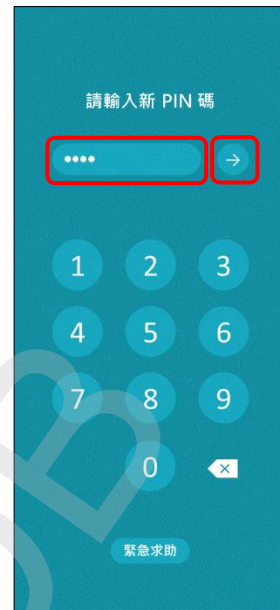

## realme\_12x 解鎖 PUK

※輸入 PUK 碼，可以有 10 次機會，若 10 次錯誤 SIM 卡就會作廢

1. PIN 碼 3 次錯誤  
顯示輸入 PUK 碼

2. 輸入 8 位數 PUK 碼  
→ → (完成)

3. 請輸入新 PIN 碼  
→ → (完成)

4. 請驗證新 PIN 碼  
→ → (完成)

5. 完成

※輸入正確 PUK 後，要再輸入兩次自定的新 PIN 密碼，才算正確解鎖。