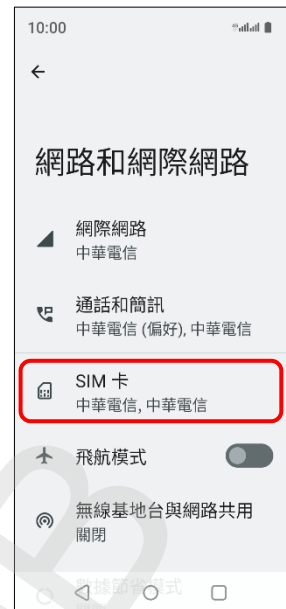

1.設定

2.網路和網際網路

3.SIM 卡

4.選擇 SIM1/SIM2

5.4G 通話功能→開啟

6.完成