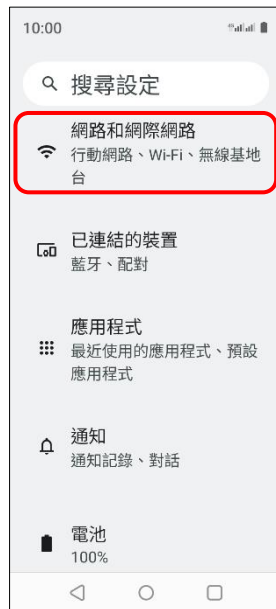

1.設定

2.網路和網際網路

3.SIM 卡

4.選擇 SIM1/SIM2

5.4G 通話功能→開啟

6.完成