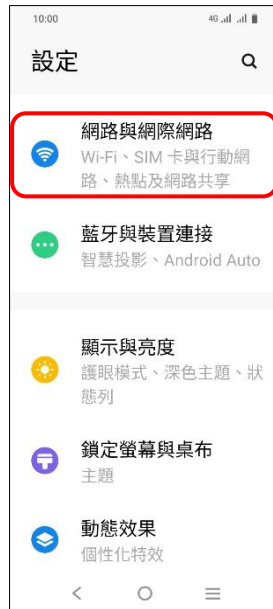

1.設定

2.網路與網際網路

3.SIM 卡與行動網路

4.選擇 SIM1/SIM2

5.VoLTE→開啟

6.完成